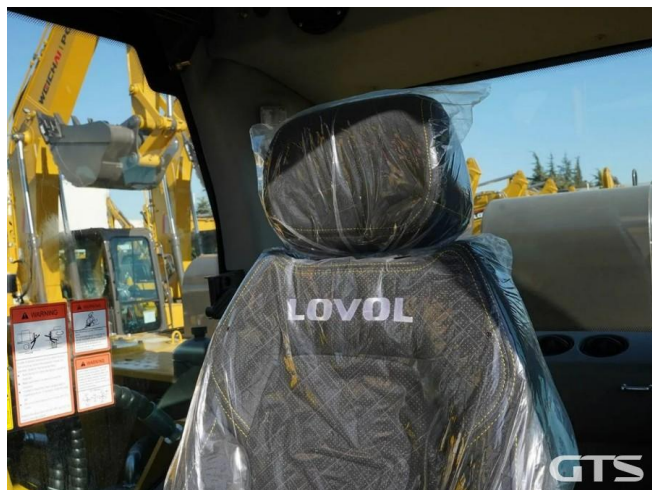

Гусеничный экскаватор

LOVOL FR225E2 2023 г/в

Основные характеристики

Склад: Москва север

Мощность двигателя, (л.с.): 169

Давление на грунт, кг/см²: 45.7

Масса, кг: 23000

Техническое описание